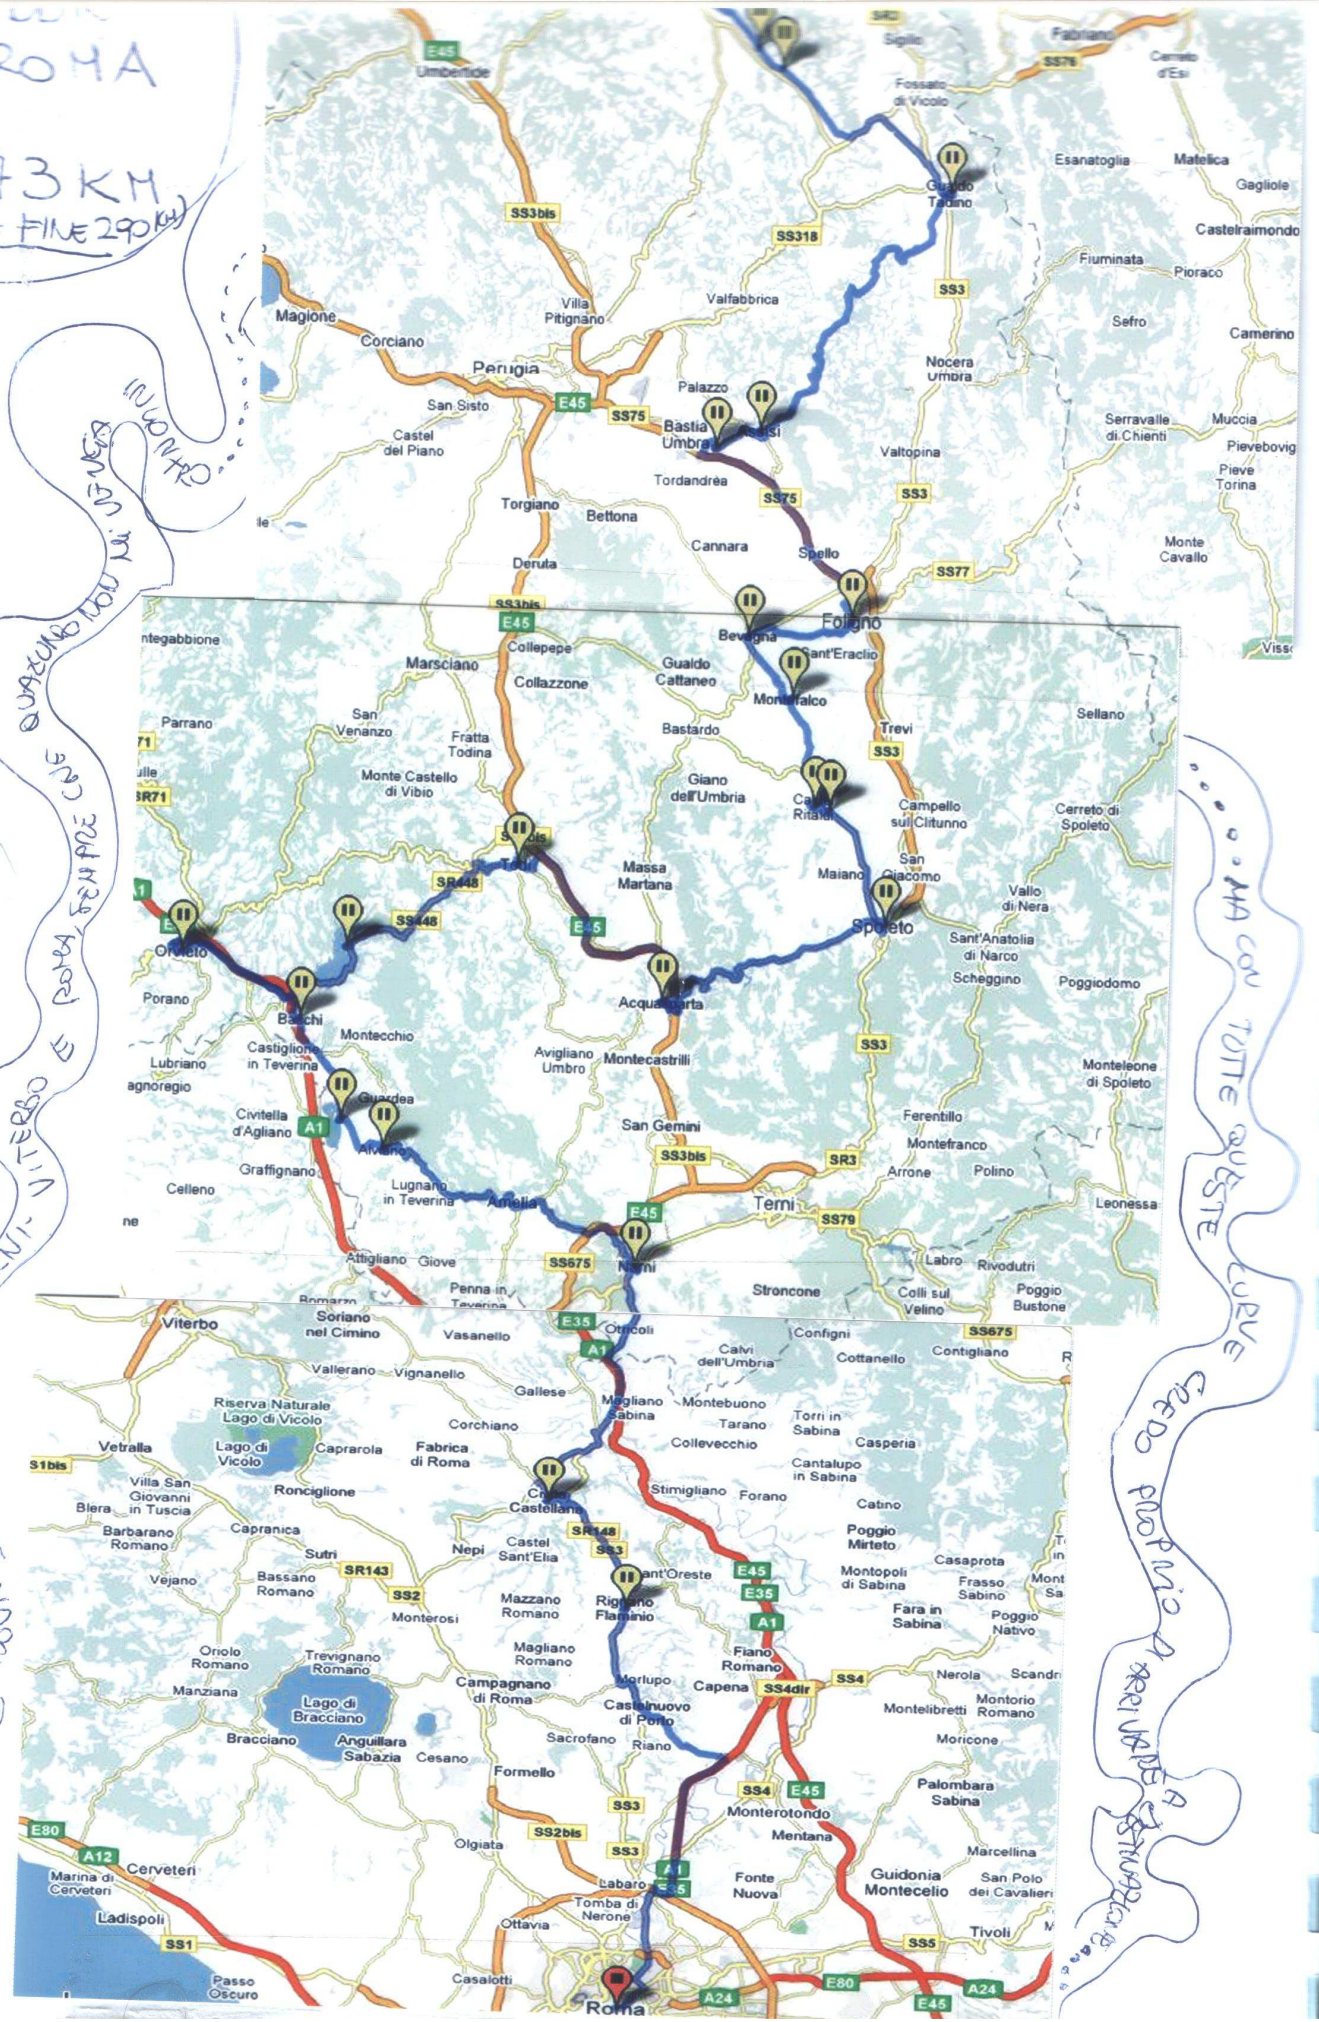

373 KM
(ALTA FINE 290 KM)

ATTRAVERSAANDO LE PROVINCIE DI PERUGIA - TERNI - VITERBO E ROMA SENZA CHE QUANDO LO MI UNFINA IN UMBRIA

MA CON TUTTE QUESTE CURVE C'È PROPRIO A SPERARE A STRAVAGANZA