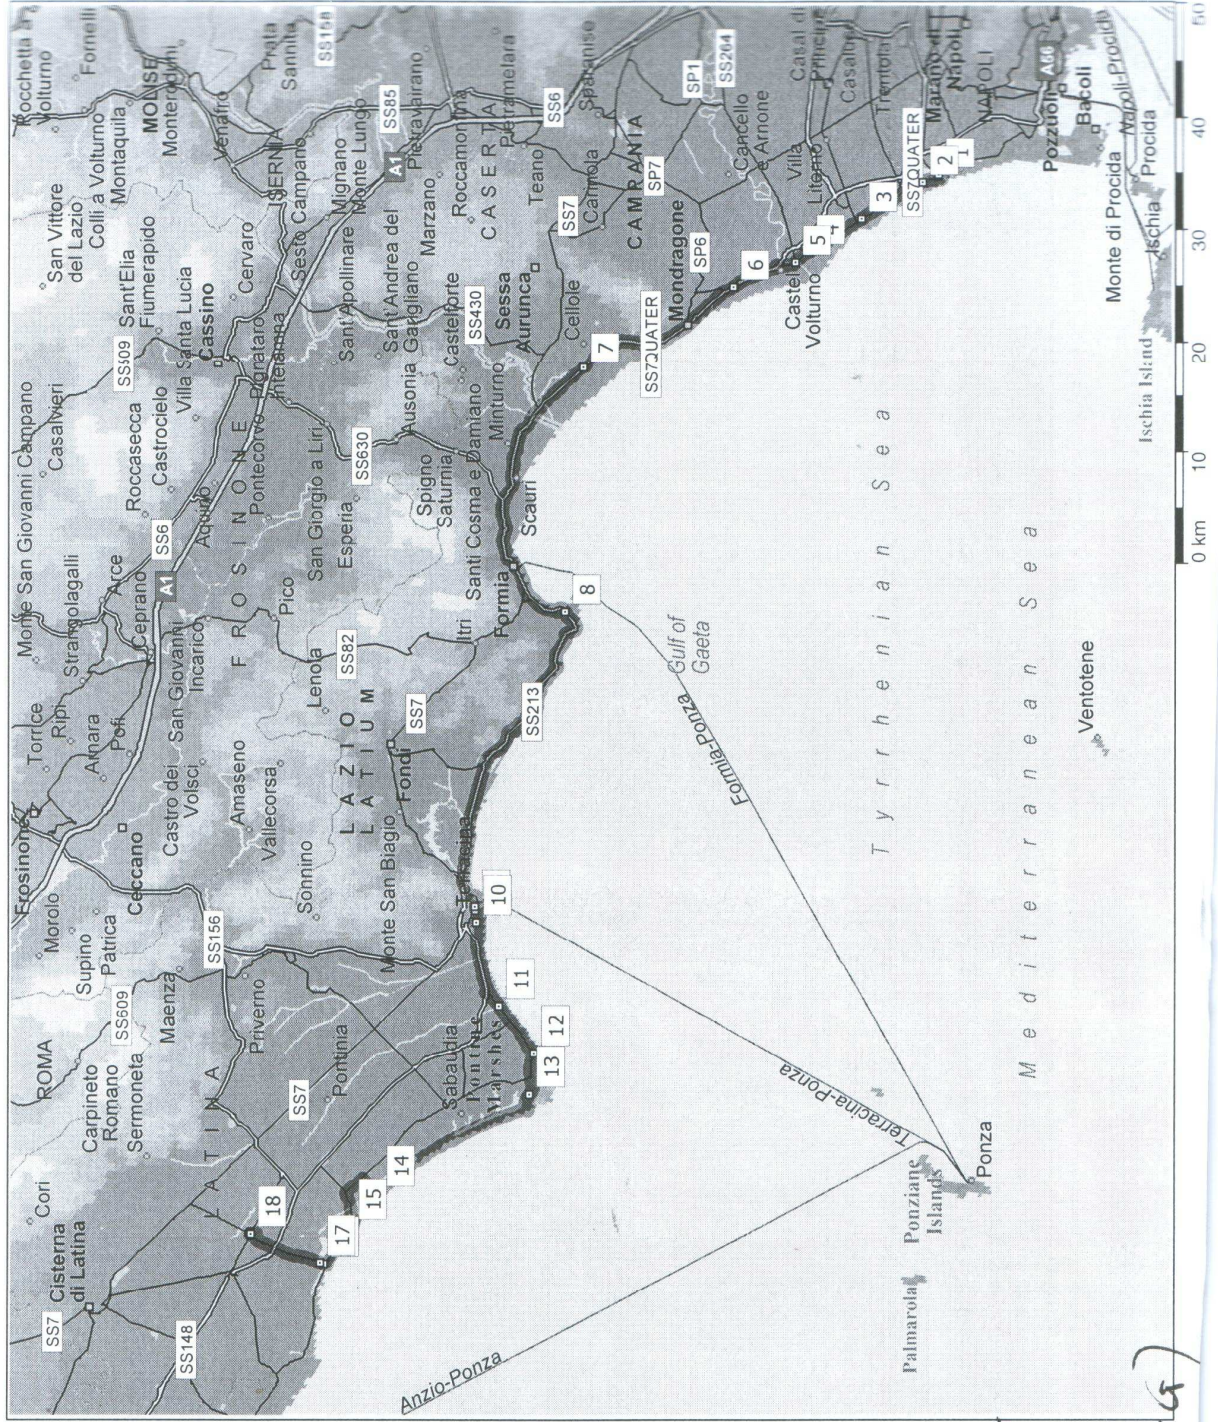

29 Settembre 2007 - B. Go S. Michele - Lago PAINA (NA)  
 Motostaffetta (C1)

TAPPA 25

TEOFORO: O-RING

29-Settembre 2007

Km 148

COMEGIANO TEFINOM

A TAVANCA ORE 12:30.

I DESSAGU NEL NEPANI.

EVONADO DI PAMEU PAME

A QUAGA BEU WIZIATIVA.

BUONA SIMBA A CHI

VENA. GIOVANI: (O-RING)